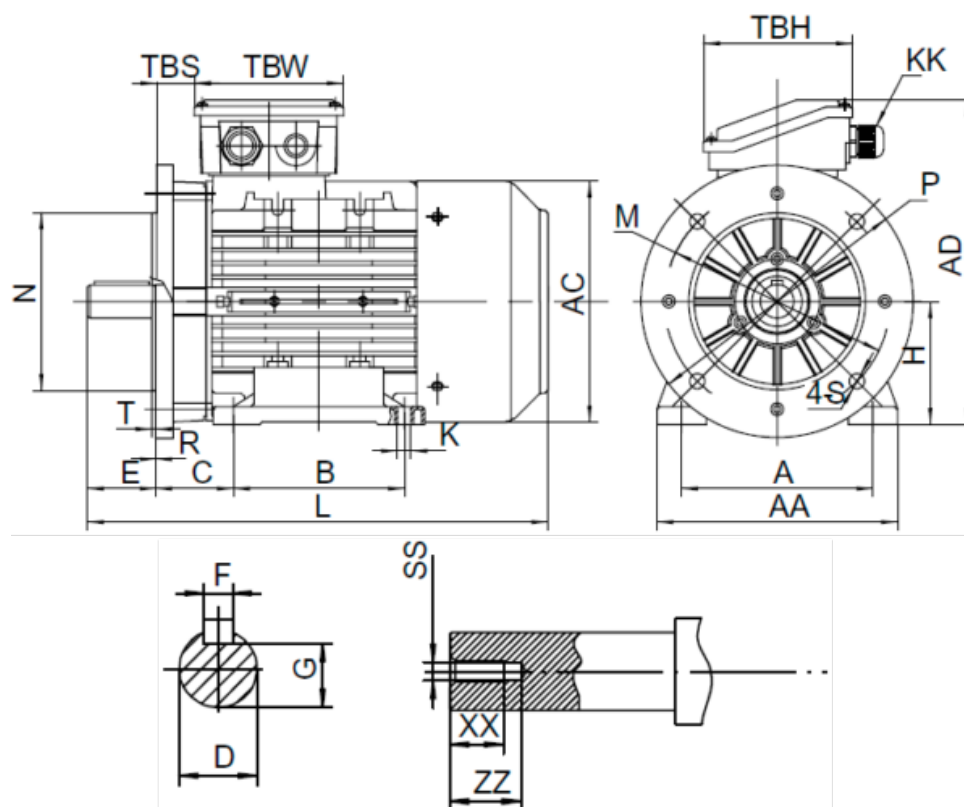

Varenummer: 2518001506170140

Beskrivelse: Kleedrive T3A 90L2-6 1.5kw 900 o/min UL/CSA
3x230/400V 50 HZ IP55 B35 Eff=81%

Mål

A = 140	F = 8	TBW = 109
AA = 176	G = 20	XX = 19
AC = Ø177	H = 90	ZZ = 25
AD = 235	HD = 145	
B = 125	L = 338	
C = 56	SS = M8	
D = Ø24	TBH = 109	
E = 50	TBS = 28.5	